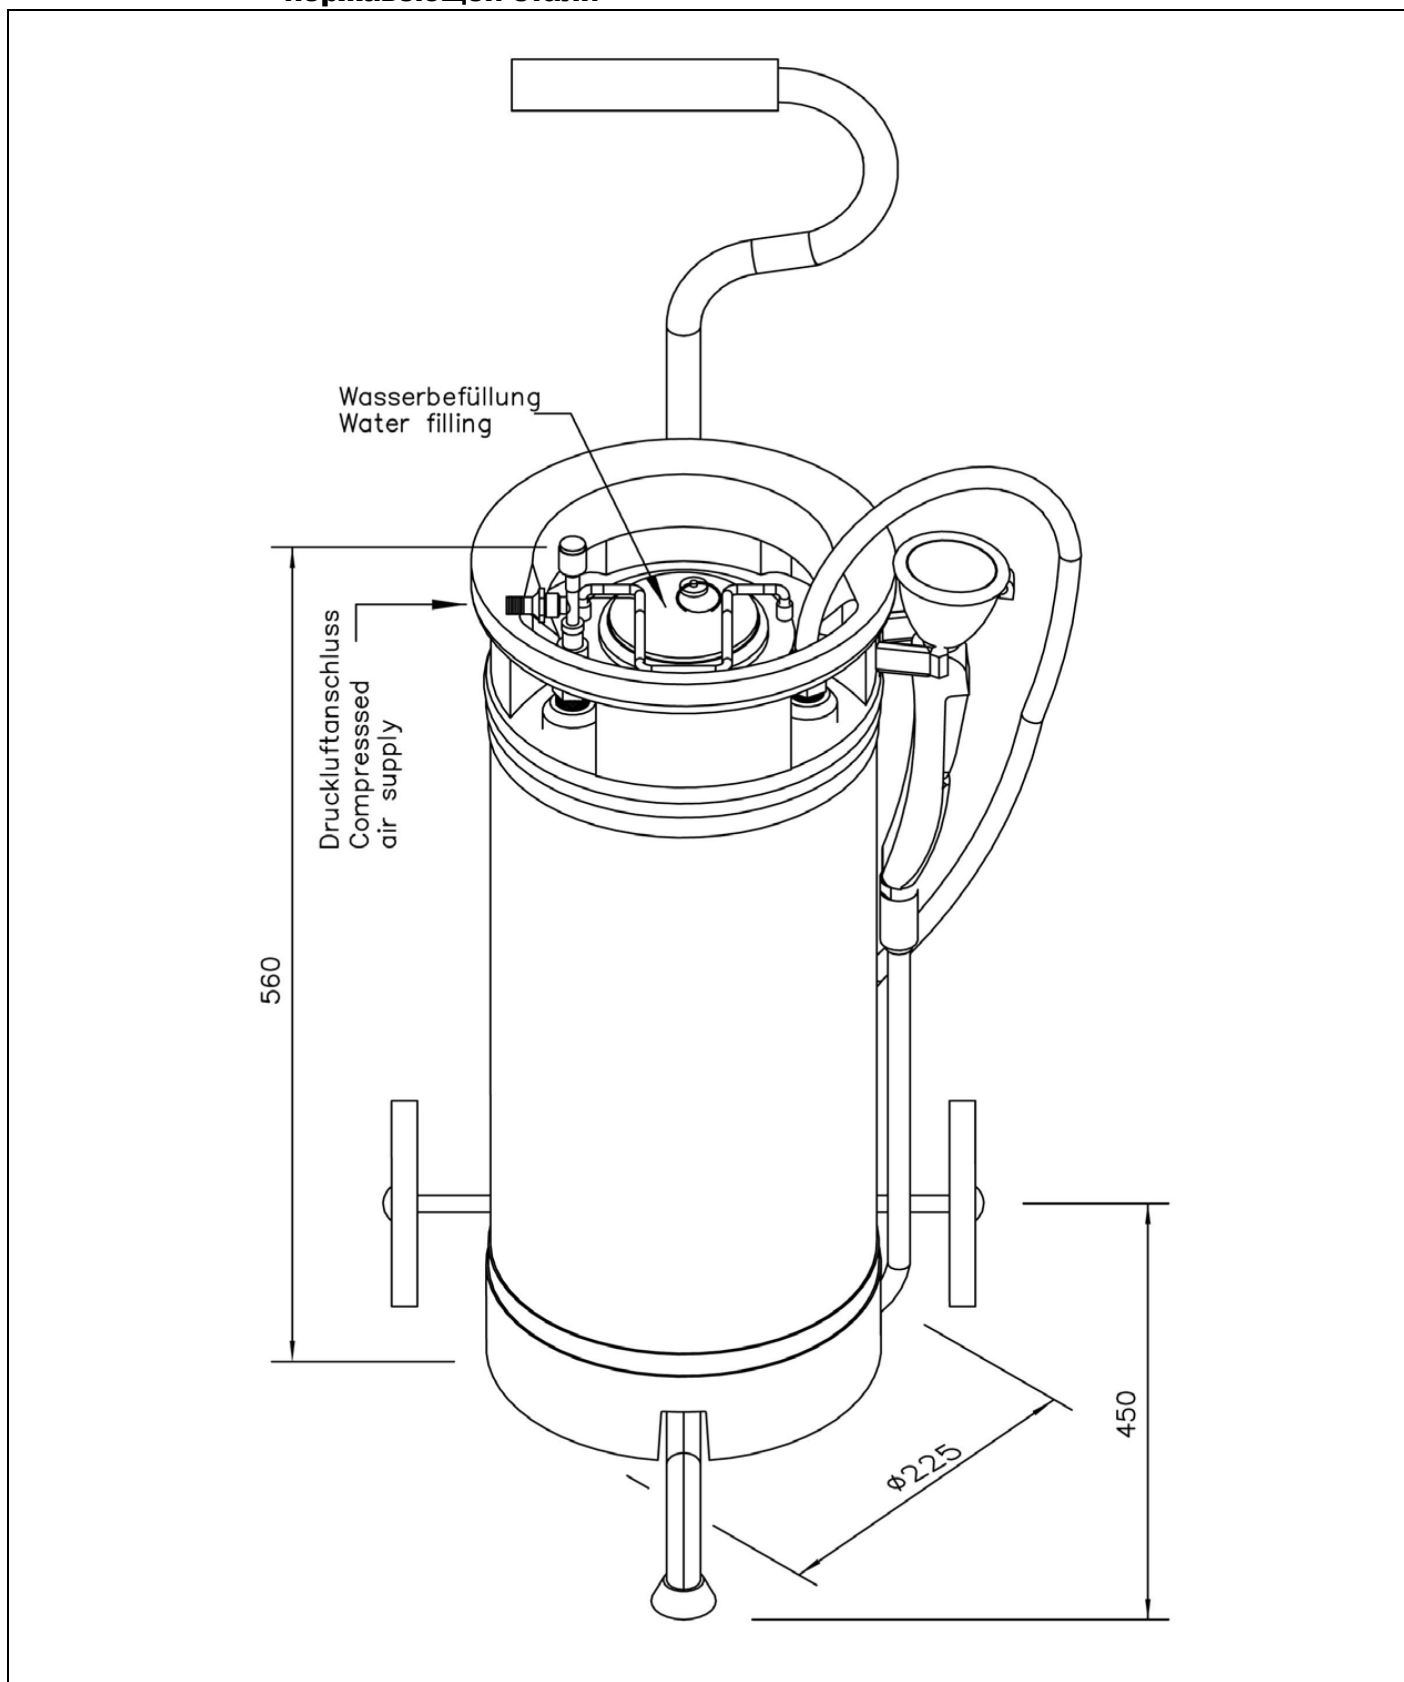

BR 960 005

ClassicLine мобильный автономный душ для глаз с резервуаром из нержавеющей стали