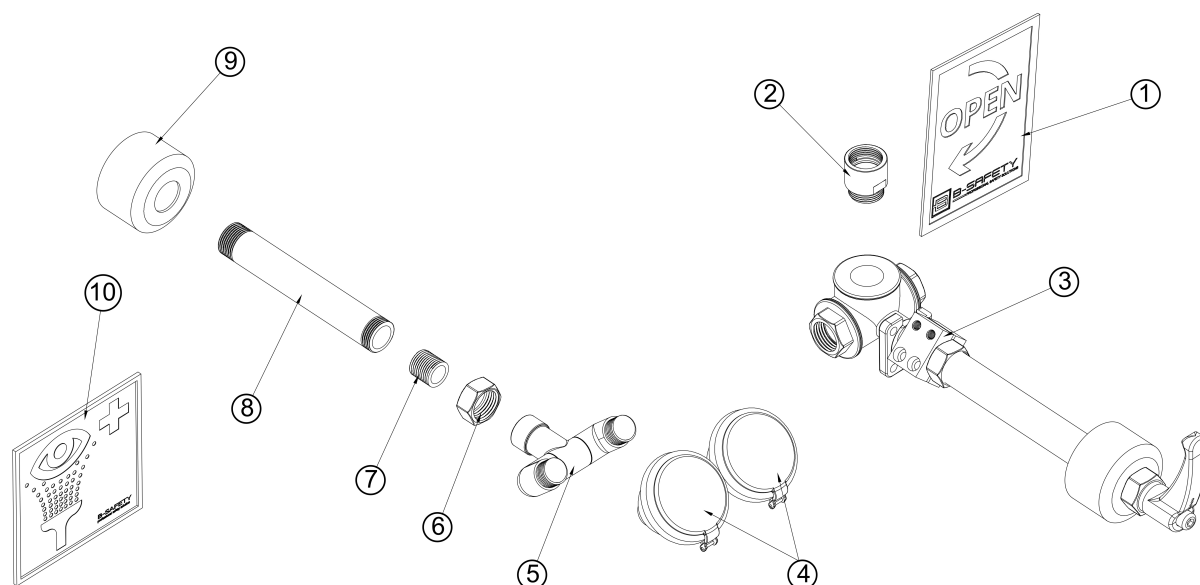

**B-SAFETY**  
PROFESSIONAL SAFETY SOLUTIONS

Numéro d'article :

**BR 880 085D**

REV / DATE :

**09/24**

Description :

**ClassicLine Laveur d'yeux anti-gel et à vidange automatique, actionnement via robinet à billes à 3 voies, pour montage mural**

N° de pièce	N° d'article	Quantité	Description	Matériau	Poids
1	F2121	1	Panneau « OPEN », orange 104 x 75 mm	Plastique, autocollant	0,01 kg
2	97BXX	1	Régulateur de débit 97B50 = 50 l/min (rouge) ou 97B75 = 75 l/min (marron)	POM Hostaform C9021	0,01 kg
3	F137-FSE	1	Robinet à bille à 3 voies avec poignée et rallonge de tige	Laiton, PTFE	2,50 kg
4	BR 710 600	2	Pommeau de douche haute performance	POM Hostaform C13021, EPDM	0,10 kg
5	F018	1	Distributeur en U pour laveurs d'yeux, coudé à 45°, vert	POM Hostaform C13021	0,20 kg
6	XN5-085	1	Écrou-raccord 3/4 pouce	Acier inoxydable Z 6 CN 18.09	0,02 kg
7	DE11-19	1	Mamelon double	Acier inoxydable Z 6 CND 17.11	0,10 kg
8	F81301-120	1	Tube de raccordement 3/4 pouce, vert	Acier inoxydable Z 6 CN 18.09	0,12 kg
9	F81401	1	Rosace de tiroir, vert	Polypropylène (PP)	0,02 kg
10	SAD100-F	1	Plaque de sécurité pour les laveurs d'yeux, 100 x 100 mm	Film PVC, autocollant	0,01 kg