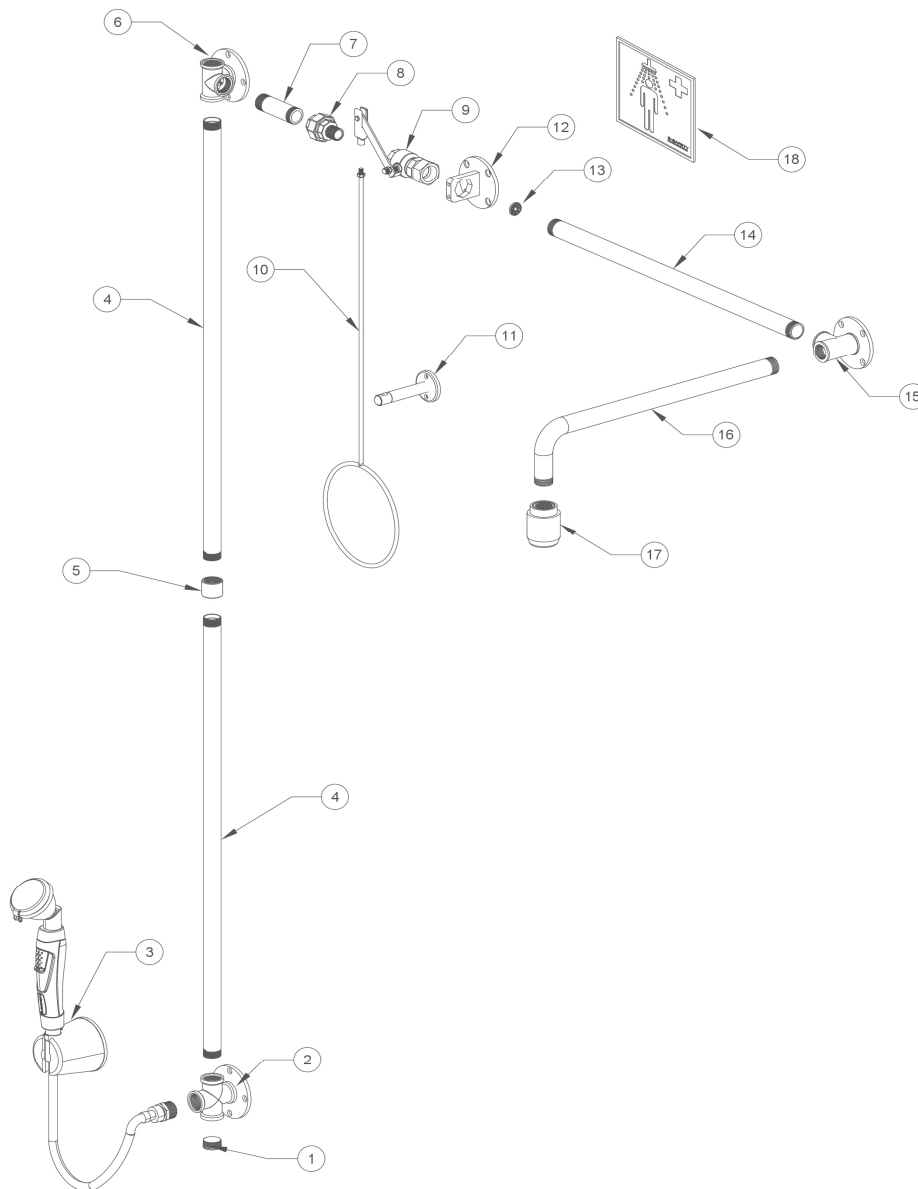

B-SAFETY
PROFESSIONAL SAFETY SOLUTIONS

Номер артикула:

BR 873 095D

ОБЗОР/ ДАТА :

08/22

Описание:

PremiumLine комбинация аварийного душа, с ручным душем для глаз BR713025, для открытого монтажа над дверью

Деталь №	Артикул №	Кол-во	Описание	Материал	Вес
1	C32-3/4	1	Заглушка ¾-дюйма	Нержавеющая сталь 1.4408	0,03 кг
2, 6	F81803	1+1	Настенный фланец тройчатый, нержавеющая сталь	Нержавеющая сталь 1.4401	0,46 кг
3	BR 713 025	1	Ручной душ для глаз с одной душевой распылительной головкой под углом 45°, настенный монтаж	Различные материалы	1,10 кг
4	F81233	2	Труба прямая, нержавеющая сталь	Нержавеющая сталь 1.4401	1,21 кг
5	C28-003	1	Соединительная муфта, нержавеющая сталь	Нержавеющая сталь 1.4401	0,06 кг
7	F81303	1	Соединительная труба, нержавеющая сталь	Нержавеющая сталь 1.4401	0,12 кг
8	DNT3434IAES	1	Резьбовое соединение ¾-дюйма, нержавеющая сталь	Нержавеющая сталь 1.4408	0,22 кг
9	F8273	1	Шаровый кран с рычагом для монтажа над дверью, нержавеющая сталь	Нержавеющая сталь 1.4408, 1.4401	0,38 кг
10	F801-095	1	Приводная штанга с кольцевой рукояткой, нержавеющая сталь	Нержавеющая сталь 1.4401	0,41 кг
11	F81903-80	1	Держатель для приводной штанги, нержавеющая сталь	Нержавеющая сталь 1.4401	0,16 кг
12	F80203	1	Вентильный держатель на настенном фланце, нержавеющая сталь	Нержавеющая сталь 1.4401	0,35 кг
13	97BXX	1	Регулятор расхода воды 97B50 = 50 л/мин (красный) или 97B75 = 75 л/мин (коричневый)	ПОМ Hostaform C9021	0,01 кг
14	F81203	1	Труба прямая, нержавеющая сталь	Нержавеющая сталь 1.4401	0,84 кг
15	F81703	1	Настенный фланец двукратный, нержавеющая сталь	Нержавеющая сталь 1.4401	0,47 кг
16	F81103	1	Труба гнутая, нержавеющая сталь	Нержавеющая сталь 1.4401	0,94 кг
17	BR 010 395	1	Высокопроизводительная распылительная душевая головка, нержавеющая сталь	Нержавеющая сталь 1.4401	0,62 кг
18	BR 205 105	1	Информационный знак безопасности, 150 x 150 мм	ПВХ-пленка, самоклеющаяся	0,01 кг