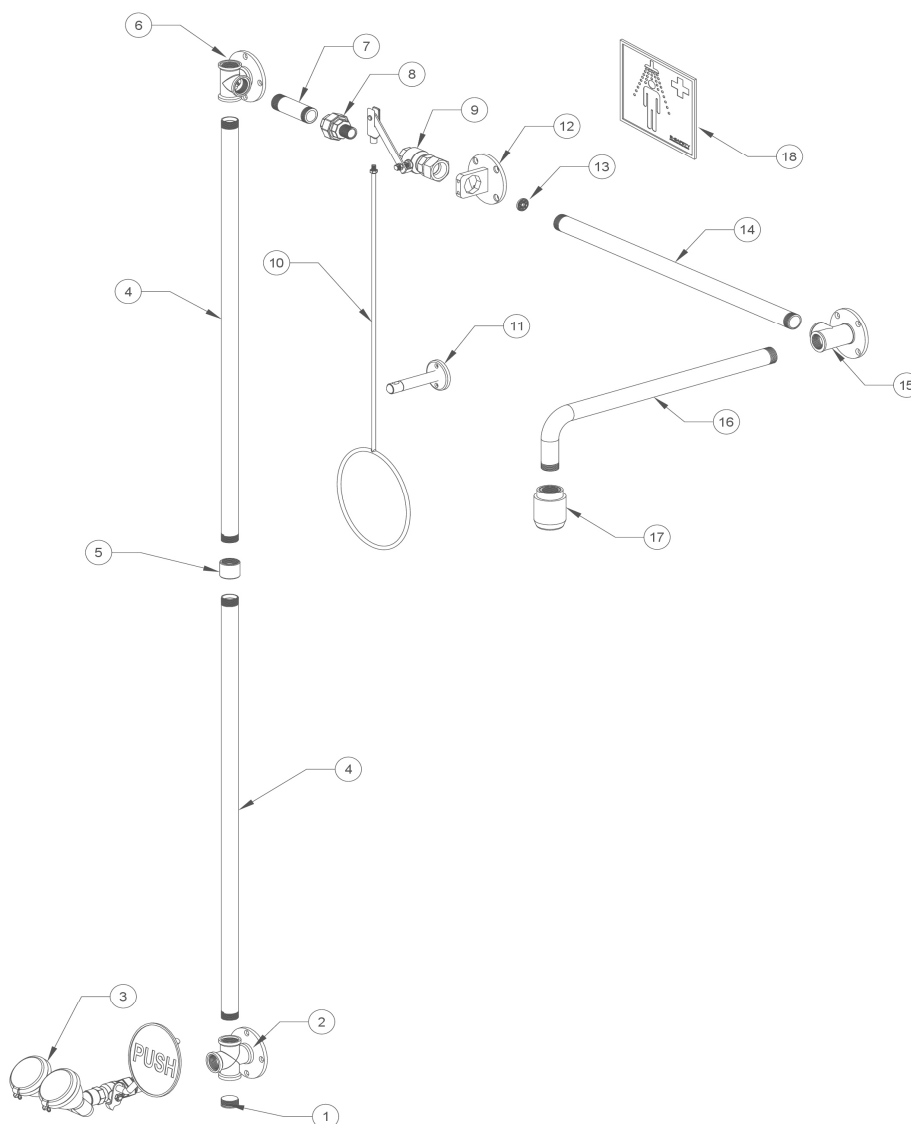

B-SAFETY
PROFESSIONAL SAFETY SOLUTIONS

Номер артикула:

BR 871 095D

ОБЗОР/ ДАТА :

08/22

Описание:

PremiumLine комбинация аварийного душа, с душем безопасности для глаз BR210095, для открытого монтажа над дверью

Деталь №	Артикул №	Кол-во	Описание	Материал	Вес
1	C32-3/4	1	Заглушка 3/4-дюйма	Нержавеющая сталь 1.4408	0,03 кг
2, 6	F81803	1+1	Настенный фланец троекратный, нержавеющая сталь	Нержавеющая сталь 1.4401	0,46 кг
3	BR 210 095	1	Душ безопасности для глаз с двумя распылительными душевыми головками, нержавеющая сталь	Нержавеющая сталь 1.4401	1,10 кг
4	F81233	2	Труба прямая, нержавеющая сталь	Нержавеющая сталь 1.4401	1,21 кг
5	C28-003	1	Соединительная муфта, нержавеющая сталь	Нержавеющая сталь 1.4401	0,06 кг
7	F81303	1	Соединительная труба, нержавеющая сталь	Нержавеющая сталь 1.4401	0,12 кг
8	DNT3434IAES	1	Резьбовое соединение 3/4-дюйма, нержавеющая сталь	Нержавеющая сталь 1.4408	0,22 кг
9	F8273	1	Шаровой кран с рычагом для монтажа над дверью, нержавеющая сталь	Нержавеющая сталь 1.4408, 1.4401	0,38 кг
10	F801-095	1	Приводная штанга с кольцевой ручкой, нержавеющая сталь	Нержавеющая сталь 1.4401	0,41 кг
11	F81903-80	1	Держатель для приводной штанги, нержавеющая сталь	Нержавеющая сталь 1.4401	0,16 кг
12	F80203	1	Вентильный держатель на настенном фланце, нержавеющая сталь	Нержавеющая сталь 1.4401	0,35 кг
13	97BXX	1	Регулятор расхода воды 97B50 = 50 л/мин (красный) или 97B75 = 75 л/мин (коричневый)	ПОМ Hostaform C9021	0,01 кг
14	F81203	1	Труба прямая, нержавеющая сталь	Нержавеющая сталь 1.4401	0,84 кг
15	F81703	1	Настенный фланец двукратный, нержавеющая сталь	Нержавеющая сталь 1.4401	0,47 кг
16	F81103	1	Труба гнутая, нержавеющая сталь	Нержавеющая сталь 1.4401	0,94 кг
17	BR 010 395	1	Высокопроизводительная распылительная душевая головка, нержавеющая сталь	Нержавеющая сталь 1.4401	0,62 кг
18	BR 205 105	1	Информационный знак безопасности, 150 x 150 мм	ПВХ-пленка, самоклеющаяся	0,01 кг