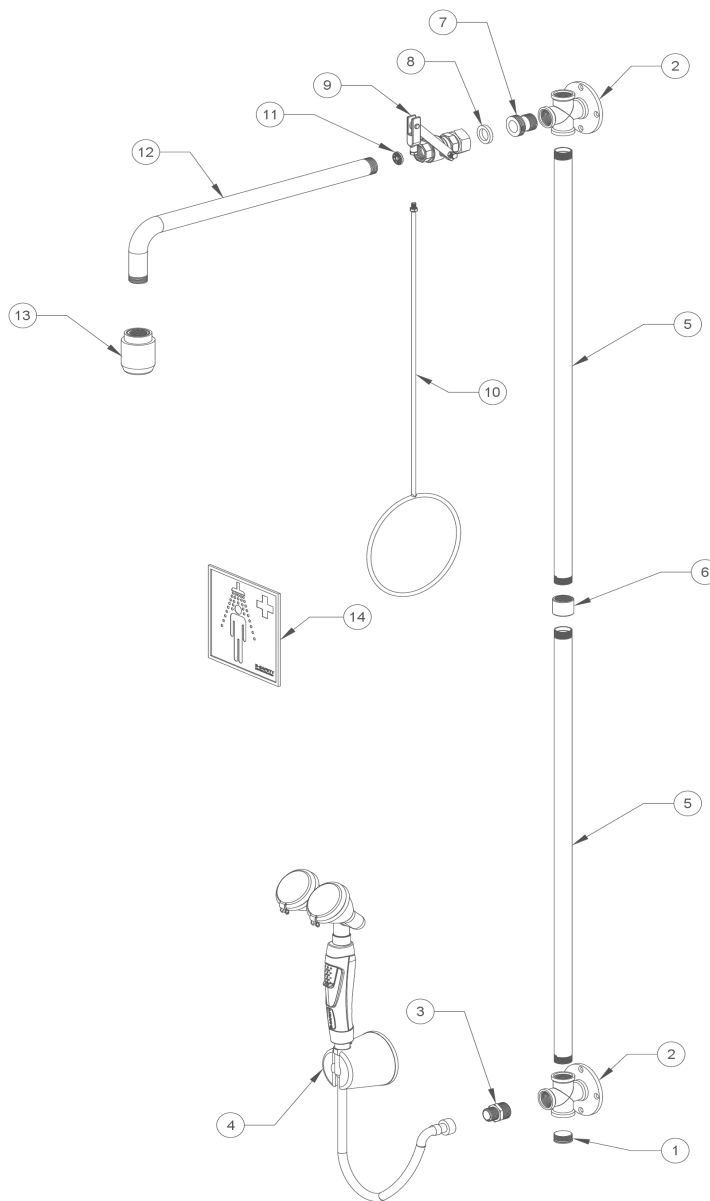

B-SAFETY
PROFESSIONAL SAFETY SOLUTIONS

Номер артикула:

BR 864 095D

ОБЗОР/ ДАТА :

06/22

Описание:

PremiumLine комбинация аварийного душа, с ручным душем для глаз BR714025, для настенного открытого монтажа

| Деталь № | Артикул № | Кол-во | Описание | Материал | Вес |
|----------|------------|--------|--|----------------------------------|---------|
| 1 | C32-3/4 | 1 | Заглушка ¾-дюйма | Нержавеющая сталь 1.4408 | 0,03 кг |
| 2 | F81803 | 2 | Настенный фланец тройчатый, нержавеющая сталь | Нержавеющая сталь 1.4401 | 0,46 кг |
| 3 | F87061 | 1 | Редукционный ниппель с шестигранником, нержавеющая сталь | Нержавеющая сталь 1.4408 | 0,10 кг |
| 4 | BR 714 025 | 1 | Ручной душ для глаз с двумя душевыми распылительными головками под углом 45°, настенный монтаж | Различные материалы | 1,30 кг |
| 5 | F81233 | 2 | Труба прямая, нержавеющая сталь | Нержавеющая сталь 1.4401 | 1,21 кг |
| 6 | C28-003 | 1 | Соединительная муфта, нержавеющая сталь | Нержавеющая сталь 1.4401 | 0,06 кг |
| 7 | XN1 | 1 | Резьбовой адаптер XN1 | Нержавеющая сталь 1.4401 | 0,06 кг |
| 8 | 150040100 | 1 | Уплотнитель | Вулканизированная фибра | 0,01 кг |
| 9 | F8276 | 1 | Шаровой кран с рычагом и системой быстрого монтажа | Нержавеющая сталь 1.4408, 1.4401 | 0,38 кг |
| 10 | F801-095 | 1 | Приводная штанга с кольцевой рукояткой, нержавеющая сталь | Нержавеющая сталь 1.4401 | 0,41 кг |
| 11 | 97BXX | 1 | Регулятор расхода воды 97B50 = 50 л/мин (красный) или 97B75 = 75 л/мин (коричневый) | ПОМ Hostaform C9021 | 0,01 кг |
| 12 | F81103 | 1 | Труба гнутая, нержавеющая сталь | Нержавеющая сталь 1.4401 | 0,94 кг |
| 13 | BR 010 395 | 1 | Высокопроизводительная распылительная душевая головка, нержавеющая сталь | Нержавеющая сталь 1.4401 | 0,62 кг |
| 14 | BR 205 105 | 1 | Информационный знак безопасности, 150 x 150 мм | ПВХ-пленка, самоклеющаяся | 0,01 кг |