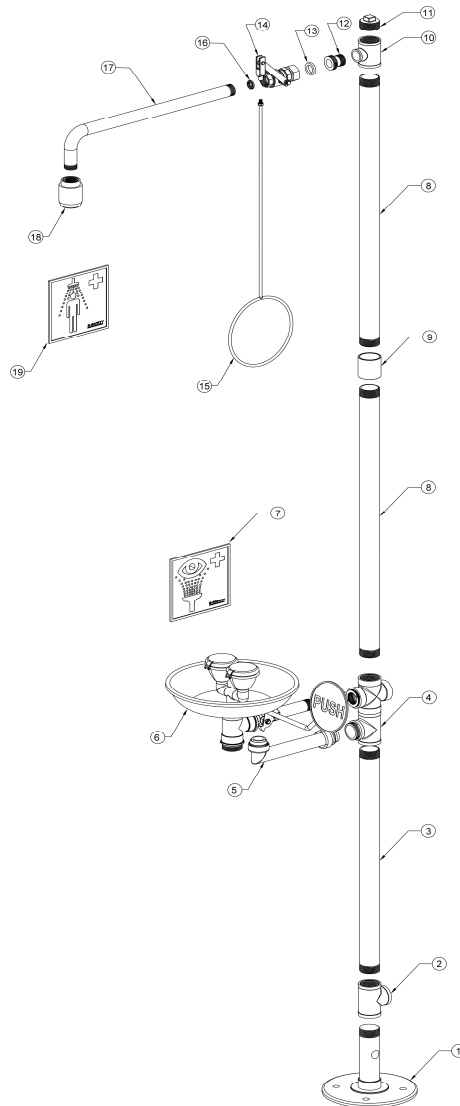

B-SAFETY
PROFESSIONAL SAFETY SOLUTIONS

Номер артикула:

BR 837 585D

ОБЗОР/ ДАТА :

01/24

Описание:

ClassicLine аварийный душ для тела с душем безопасности для глаз с водосборной раковиной, дренаж глазного душа через опорную трубу, для напольного монтажа

Деталь №	Артикул №	Кол-во	Описание	Материал	Вес
1	FS1-085	1	Опорная плита круглая, зелёная	Нержавеющая сталь 1.4372	2,42 кг
2	FST114-085	1	Тройник Т-образный 1 ¼-дюйма, зелёный	Нержавеющая сталь 1.4408	0,30 кг
3	FSR-085-565	1	Труба 1 ¼-дюйма, длина 565 мм, зелёная	Нержавеющая сталь 1.4301	1,40 кг
4	FSKT-585	1	Комбинация крестовины и тройника, зелёная	Нержавеющая сталь 1.4408	0,98 кг
5	F585-R1	1	Труба дренажная, зелёная	Нержавеющая сталь 1.4372	0,36 кг
6	BR 300 185	1	Душ безопасности для глаз с водосборной раковиной, зелёный	Различные материалы	3,10 кг
7	BR 205 010	1	Информационный знак безопасности, 100 x 100 мм	ПВХ-пленка, самоклеющаяся	0,01 кг
8	FSR-085-665	2	Труба 1 ¼-дюйма, длина 665 мм, зелёная	Нержавеющая сталь 1.4301	1,70 кг
9	FSM114-085	1	Муфта 1 ¼-дюйма, зелёная	Нержавеющая сталь 1.4408	0,21 кг
10	FST11434-085	1	Тройник с редукцией 1 ¼-дюйма x ¾-дюйма, зелёный	Нержавеющая сталь 1.4408	0,15 кг
11	FS8	1	Заглушка 1 ¼-дюйма	Нержавеющая сталь 1.4408	0,08 кг
12	XN1	1	Резьбовой адаптер XN1	Нержавеющая сталь 1.4401	0,06 кг
13	150040100	1	Уплотнитель	Вулканизированная фибра	0,01 кг
14	F8275	1	Шаровой кран с рычагом и системой быстрого монтажа, зелёный	Латунь CW724R, нержавеющая сталь 1.4372	0,38 кг
15	F801-085	1	Приводная штанга с кольцевой рукояткой, зелёная	Нержавеющая сталь 1.4372	0,41 кг
16	97BXX	1	Регулятор расхода воды 97B50 = 50 л/мин (красный) или 97B75 = 75 л/мин (коричневый)	ПОМ Hostaform C9021	0,01 кг
17	F81101	1	Труба гнутая, нержавеющая сталь	Нержавеющая сталь 1.4301	0,94 кг
18	BR 010 365	1	Высокопроизводительная распылительная душевая головка, нержавеющая сталь	ПОМ Hostaform C13021	0,10 кг
19	BR 205 105	1	Информационный знак безопасности, 150 x 150 мм	ПВХ-пленка, самоклеющаяся	0,01 кг