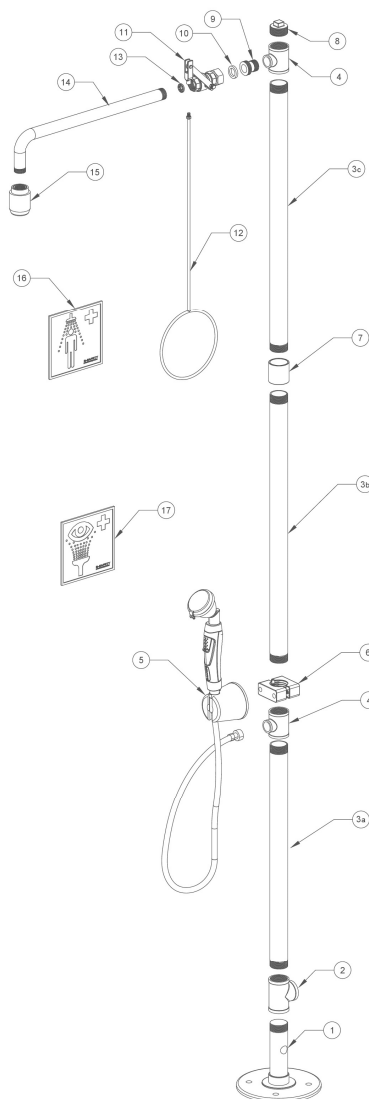

B-SAFETY
PROFESSIONAL SAFETY SOLUTIONS

Номер артикула:

BR 833 095D

ОБЗОР/ ДАТА :

01/24

Описание:

PremiumLine аварийный душ для тела с ручным душем для глаз, для напольного монтажа

Деталь №	Артикул №	Кол-во	Описание	Материал	Вес
1	FS1-095	1	Опорная плита круглая, нержавеющая сталь	Нержавеющая сталь 1.4401	2,42 кг
2	FST114-095	1	Тройник Т-образный 1 ¼-дюйма, нержавеющая сталь	Нержавеющая сталь 1.4408	0,30 кг
3a	FSR-095-665	1	Труба 1 ¼-дюйма, длина 665 мм, нержавеющая сталь	Нержавеющая сталь 1.4408	1,70 кг
3b	FSR-095-680	1	Труба 1 ¼-дюйма, длина 680 мм, нержавеющая сталь	Нержавеющая сталь 1.4408	1,90 кг
3c	FSR-095-625	1	Труба 1 ¼-дюйма, длина 625 мм, нержавеющая сталь	Нержавеющая сталь 1.4408	1,60 кг
4	FST11434-095	2	Тройник с редукцией 1 ¼-дюйма x ¾-дюйма, нержавеющая сталь	Нержавеющая сталь 1.4408	0,15 кг
5	BR 713 025	1	Ручной душ для глаз с одной душевой распылительной головкой под углом 45°, настенный монтаж	Различные материалы	1,10 кг
6	F87057-2	1	Монтажный комплект для ручного душа для глаз	Различные материалы	0,32 кг
7	FSM114-095	1	Муфта 1 ¼-дюйма, нержавеющая сталь	Нержавеющая сталь 1.4408	0,21 кг
8	FS8	1	Заглушка 1 ¼-дюйма	Нержавеющая сталь 1.4408	0,08 кг
9	XN1	1	Резьбовой адаптер XN1	Нержавеющая сталь 1.4401	0,06 кг
10	150040100	1	Уплотнитель	Вулканизированная фибра	0,01 кг
11	F8276	1	Шаровой кран с рычагом и системой быстрого монтажа	Нержавеющая сталь 1.4408, 1.4401	0,38 кг
12	F801-095	1	Приводная штанга с кольцевой рукояткой, нержавеющая сталь	Нержавеющая сталь 1.4401	0,41 кг
13	97BXX	1	Регулятор расхода воды 97B50 = 50 л/мин (красный) или 97B75 = 75 л/мин (коричневый)	ПОМ Hostaform C9021	0,01 кг
14	F81103	1	Труба гнутая, нержавеющая сталь	Нержавеющая сталь 1.4401	0,94 кг
15	BR 010 395	1	Высокопроизводительная распылительная душевая головка, нержавеющая сталь	Нержавеющая сталь 1.4401	0,62 кг
16	BR 205 105	1	Информационный знак безопасности, 150 x 150 мм	ПВХ-пленка, самоклеющаяся	0,01 кг
17	BR 205 010	1	Информационный знак безопасности, 100 x 100 мм	ПВХ-пленка, самоклеющаяся	0,01 кг