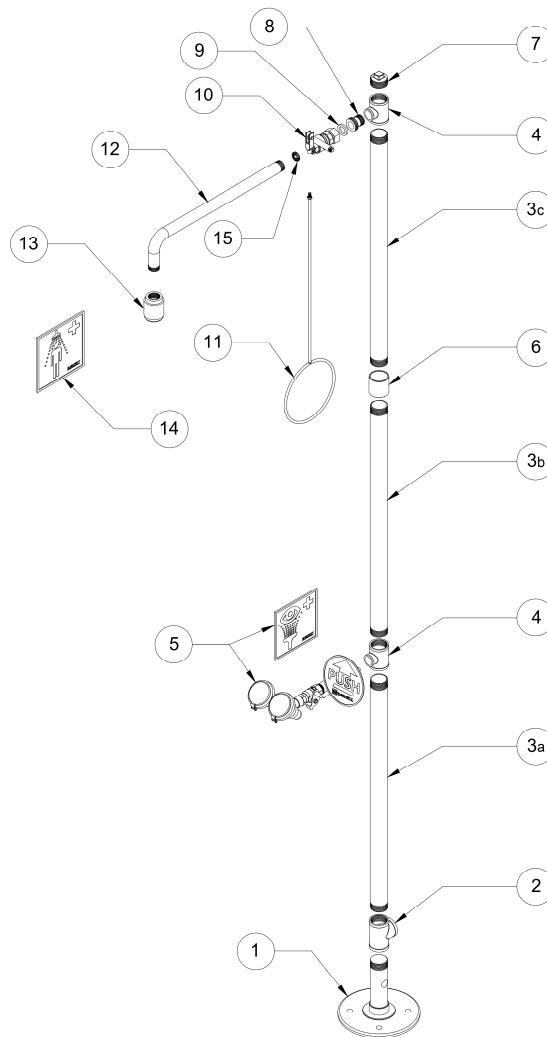

B-SAFETY
PROFESSIONAL SAFETY SOLUTIONS

Номер артикула:

BR 832 095D

ОБЗОР/ ДАТА :

01/24

Описание:

PremiumLine аварийный душ для тела с душем для глаз, для напольного монтажа

Деталь №	Артикул №	Кол-во	Описание	Материал	Вес
1	FS1-095	1	Опорная плита круглая, нержавеющая сталь	Нержавеющая сталь 1.4401	2,42 кг
2	FST114-095	1	Тройник Т-образный 1 ¼-дюйма, нержавеющая сталь	Нержавеющая сталь 1.4408	0,30 кг
3a	FSR-095-665	1	Труба 1 ¼-дюйма, длина 625 мм, нержавеющая сталь	Нержавеющая сталь 1.4408	1,60 кг
3b	FSR-095-680	1	Труба 1 ¼-дюйма, длина 680 мм, нержавеющая сталь	Нержавеющая сталь 1.4408	1,90 кг
3c	FSR-095-625	1	Труба 1 ¼-дюйма, длина 625 мм, нержавеющая сталь	Нержавеющая сталь 1.4408	1,60 кг
4	FST11434-095	2	Тройник с редукцией 1 ¼-дюйма x ¾-дюйма, нержавеющая сталь	Нержавеющая сталь 1.4408	0,15 кг
5	BR 210 095	1	Душ безопасности для глаз с двумя душевыми головками, нержавеющая сталь	Нержавеющая сталь 1.4401	1,10 кг
6	FSM114-095	1	Муфта 1 ¼-дюйма, нержавеющая сталь	Нержавеющая сталь 1.4408	0,21 кг
7	FS8	1	Заглушка 1 ¼-дюйма	Нержавеющая сталь 1.4408	0,08 кг
8	XN1	1	Резьбовой адаптер XN1	Нержавеющая сталь 1.4401	0,06 кг
9	150040100	1	Уплотнитель	Вулканизированная фибра	0,01 кг
10	F8276	1	Шаровой кран с рычагом и системой быстрого монтажа	Нержавеющая сталь 1.4408, 1.4401	0,38 кг
11	F801-095	1	Приводная штанга с кольцевой рукояткой, нержавеющая сталь	Нержавеющая сталь 1.4401	0,41 кг
12	F81103	1	Труба гнутая, нержавеющая сталь	Нержавеющая сталь 1.4401	0,94 кг
13	BR 010 395	1	Высокопроизводительная распылительная душевая головка, нержавеющая сталь	Нержавеющая сталь 1.4401	0,62 кг
14	BR 205 105	1	Информационный знак безопасности, 150 x 150 мм	ПВХ-пленка, самоклеющаяся	0,01 кг
15	97BXX	1	Регулятор расхода воды 97B50 = 50 л/мин (красный) или 97B75 = 75 л/мин (коричневый)	ПОМ Hostaform C9021	0,01 кг