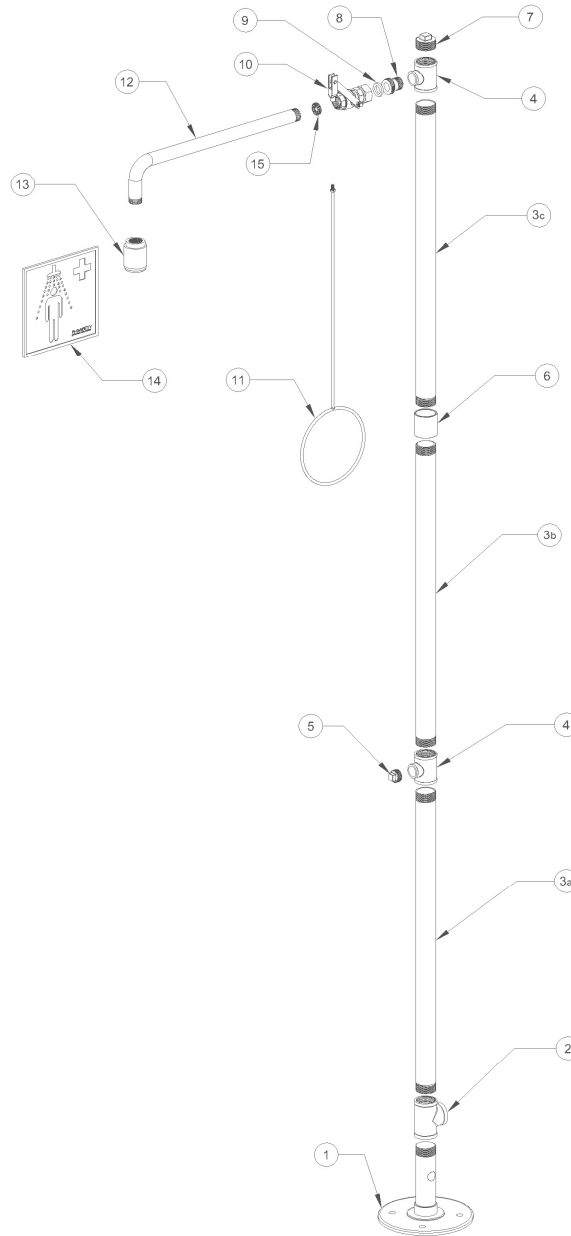

**B-SAFETY**  
PROFESSIONAL SAFETY SOLUTIONS

Номер артикула:

**BR 830 095D**

ОБЗОР/ ДАТА :

**01/24**

Описание:

**PremiumLine аварийный душ для тела, для напольного монтажа**

Деталь №	Артикул №	Кол-во	Описание	Материал	Вес
1	FS1-095	1	Опорная плита круглая, нержавеющая сталь	Нержавеющая сталь 1.4401	2,42 кг
2	FST114-095	1	Тройник Т-образный 1 ¼-дюйма, нержавеющая сталь	Нержавеющая сталь 1.4408	0,30 кг
3а	FSR-095-665	1	Труба 1 ¼-дюйма, длина 665 мм, нержавеющая сталь	Нержавеющая сталь 1.4408	1,70 кг
3б	FSR-095-680	1	Труба 1 ¼-дюйма, длина 680 мм, нержавеющая сталь	Нержавеющая сталь 1.4408	1,90 кг
3с	FSR-095-625	1	Труба 1 ¼-дюйма, длина 625 мм, нержавеющая сталь	Нержавеющая сталь 1.4408	1,60 кг
4	FST11434-095	2	Тройник с редукцией 1 ¼-дюйма x ¾-дюйма, нержавеющая сталь	Нержавеющая сталь 1.4408	0,15 кг
5	C32-3/4	1	Заглушка ¾-дюйма	Нержавеющая сталь 1.4408	0,03 кг
6	FSM114-095	1	Муфта 1 ¼-дюйма, нержавеющая сталь	Нержавеющая сталь 1.4408	0,21 кг
7	FS8	1	Заглушка 1 ¼-дюйма	Нержавеющая сталь 1.4408	0,08 кг
8	XN1	1	Резьбовой адаптер XN1	Нержавеющая сталь 1.4401	0,06 кг
9	150040100	1	Уплотнитель	Вулканизированная фибра	0,01 кг
10	F8276	1	Шаровый кран с рычагом и системой быстрого монтажа	Нержавеющая сталь 1.4408, 1.4401	0,38 кг
11	F801-095	1	Приводная штанга с кольцевой рукояткой, нержавеющая сталь	Нержавеющая сталь 1.4401	0,41 кг
12	F81103	1	Труба гнутая, нержавеющая сталь	Нержавеющая сталь 1.4401	0,94 кг
13	BR 010 395	1	Высокопроизводительная распылительная душевая головка, нержавеющая сталь	Нержавеющая сталь 1.4401	0,62 кг
14	BR 205 105	1	Информационный знак безопасности, 150 x 150 мм	ПВХ-пленка, самоклеющаяся	0,01 кг
15	97BXX	1	Регулятор расхода воды 97B50 = 50 л/мин (красный) или 97B75 = 75 л/мин (коричневый)	ПОМ Hostaform C9021	0,01 кг