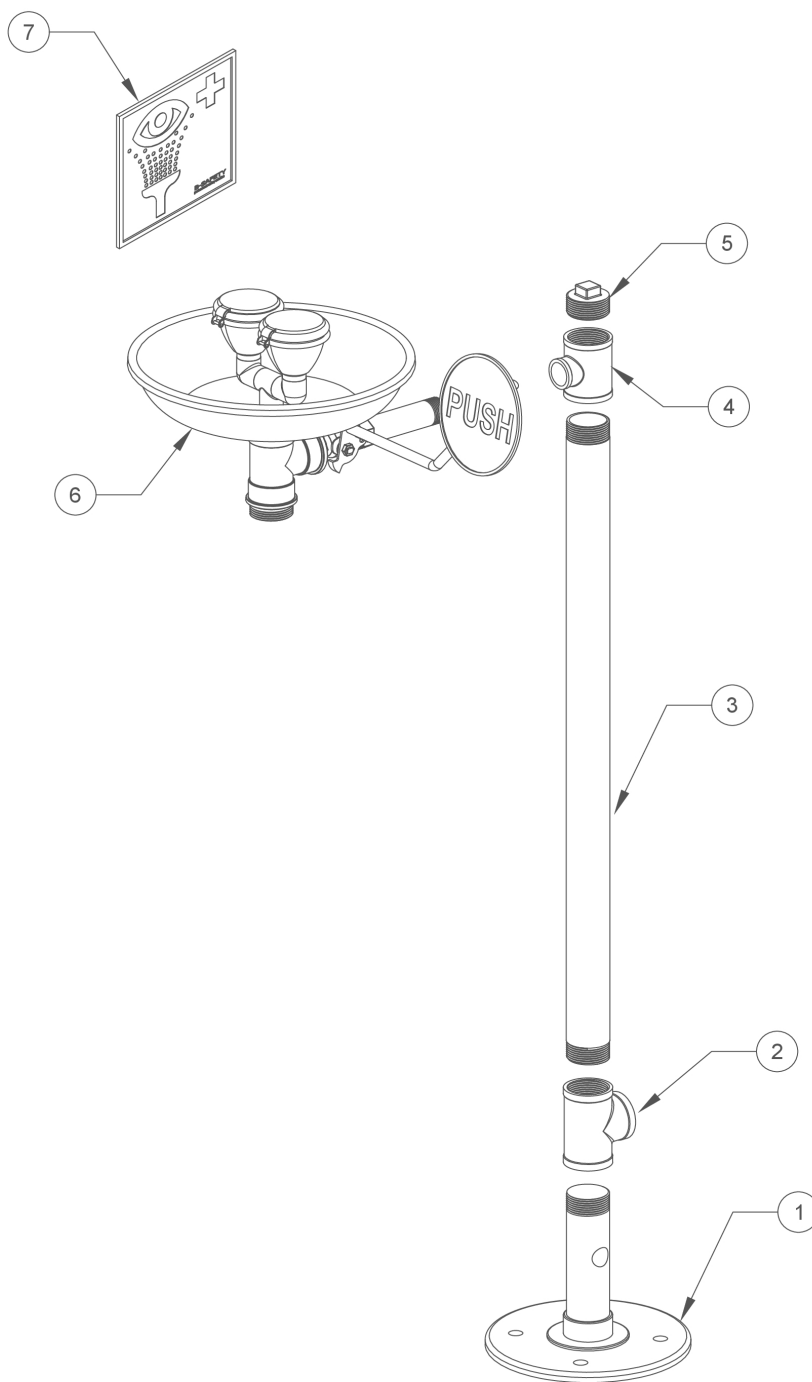

**B-SAFETY**  
PROFESSIONAL SAFETY SOLUTIONS

Номер артикля:

**BR 305 085D**

ОБЗОР/ ДАТА :

**02/22**

Описание:

**ClassicLine душ безопасности для глаз с водосборной раковиной, для напольного монтажа**

Деталь №	Артикул №	Кол-во	Описание	Материал	Вес
1	FS1-085	1	Опорная труба круглая, зелёная	Нержавеющая сталь 1.4372	2,42 кг
2	FST114-085	1	Тройник соединительный 1 ¼-дюйма, зелёный	Нержавеющая сталь 1.4408	0,30 кг
3	FSR-085-680	1	Труба 1 ¼-дюйма, длина 680 мм, зелёная	Нержавеющая сталь 1.4301	1,80 кг
4	FST11434-085	1	Тройник с редуцированием 1 ¼-дюйма x ¾-дюйма, зелёный	Нержавеющая сталь 1.4408	0,15 кг
5	FS8	1	Заглушка 1 ¼-дюйма	Нержавеющая сталь 1.4408	0,08 кг
6	BR 300 185	1	Глазной душ с водосборной раковиной, зелёный	Различные материалы	3,10 кг
7	BR 205 010	1	Информационный знак, 100 x 100 мм	ПВХ-плёнка, самоклеющаяся	0,01 кг