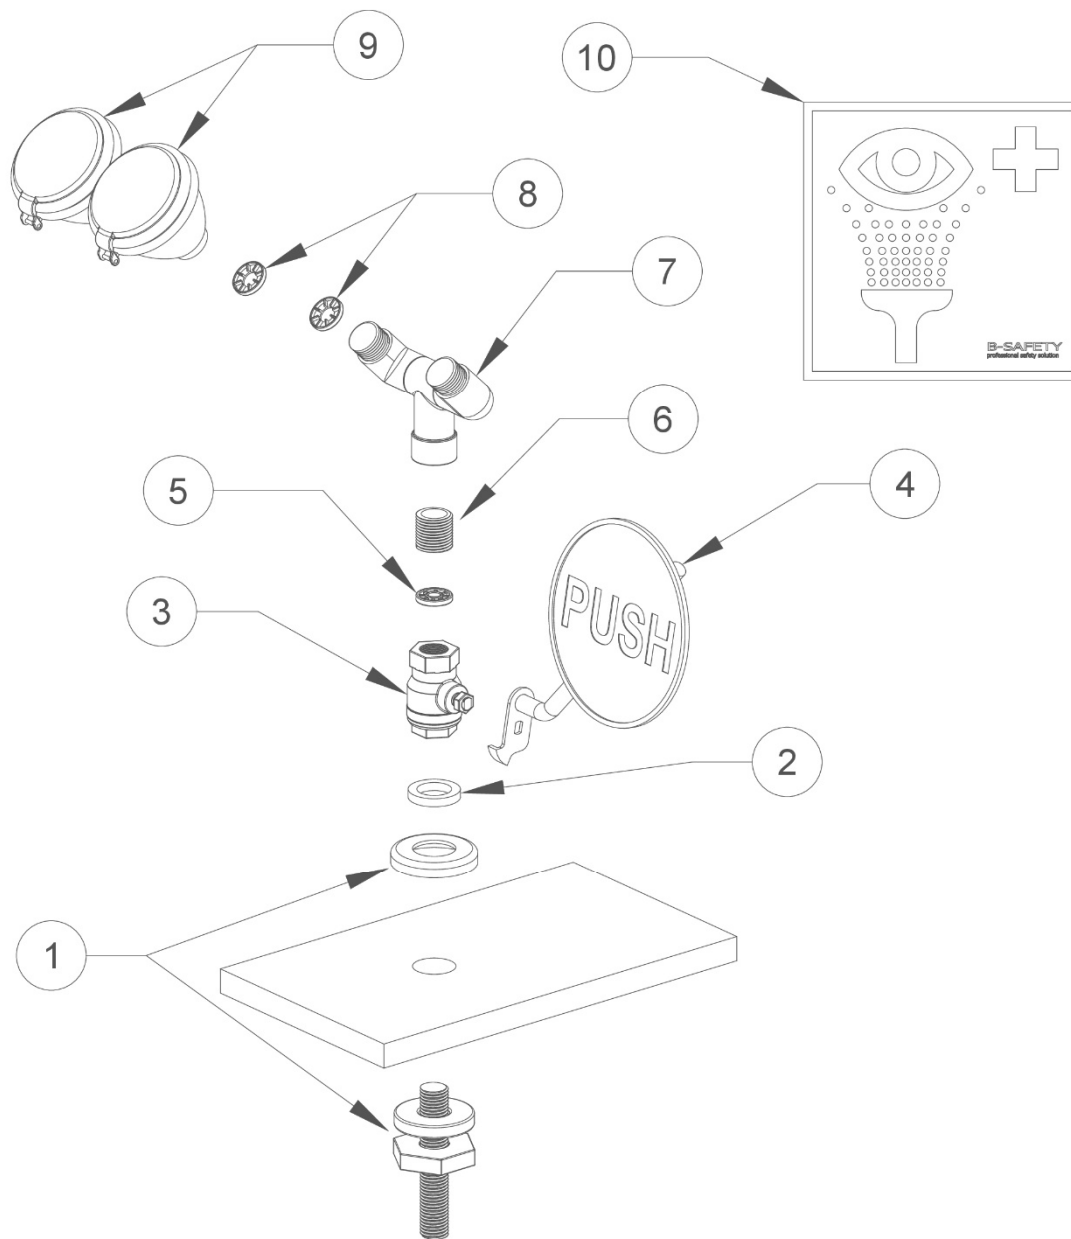

B-SAFETY
PROFESSIONAL SAFETY SOLUTIONS

Numéro d'article :

BR 200 085D

REV / DATE :

05/22

Description :

Laveur D'yeux de sécurité B-SAFETY ClassicLine avec deux pommes de douche à 45°, pour montage sur table

N° de pièce	N° d'article	Quantité	Description	Matériau	Poids
1	BR 710 550	1	Traversée de table, vert	Laiton CuZn37, acier inoxydable Z 6 CN 18.09	0,25 kg
2	150922100	1	Joint 1/2 pouce, étroit	Fibre vulcanisée	0,01 kg
3	F8151	1	Robinet à bille 1/2 pouce	Acier inoxydable Z 6 CND 17.11	0,22 kg
4a	G1-A	1	Levier pour laveurs d'yeux, court, vert	acier, galvanisé à chaud	0,30 kg
4b	F2120	1	Plaque "PUSH" pour laveurs d'yeux de sécurité	Film PVC, autocollant, photoluminescent	0,01 kg
5	97B14	1	Régulateur de débit 14 l/min (rose)	POM, EPDM	0,01 kg
6	DE11-19	1	Mamelon double / tube fileté 1/2 pouce, exécution	Acier inoxydable Z 6 CND 17.11	0,10 kg
7	F018	1	Distributeur en U pour laveurs d'yeux, coudé à 45°, vert	POM Hostaform C13021	0,20 kg
8	96B001	2	Joint de filtre à tamis	Acier inoxydable Z 6 CN 18.09, TPE	0,01 kg
9	BR 710 600	1	Pommeau de douche haute performance	POM Hostaform C13021, EPDM	0,10 kg
10	BR 205 010	1	Plaque de sécurité, 100 x 100 mm	Film PVC, autocollant	0,01 kg