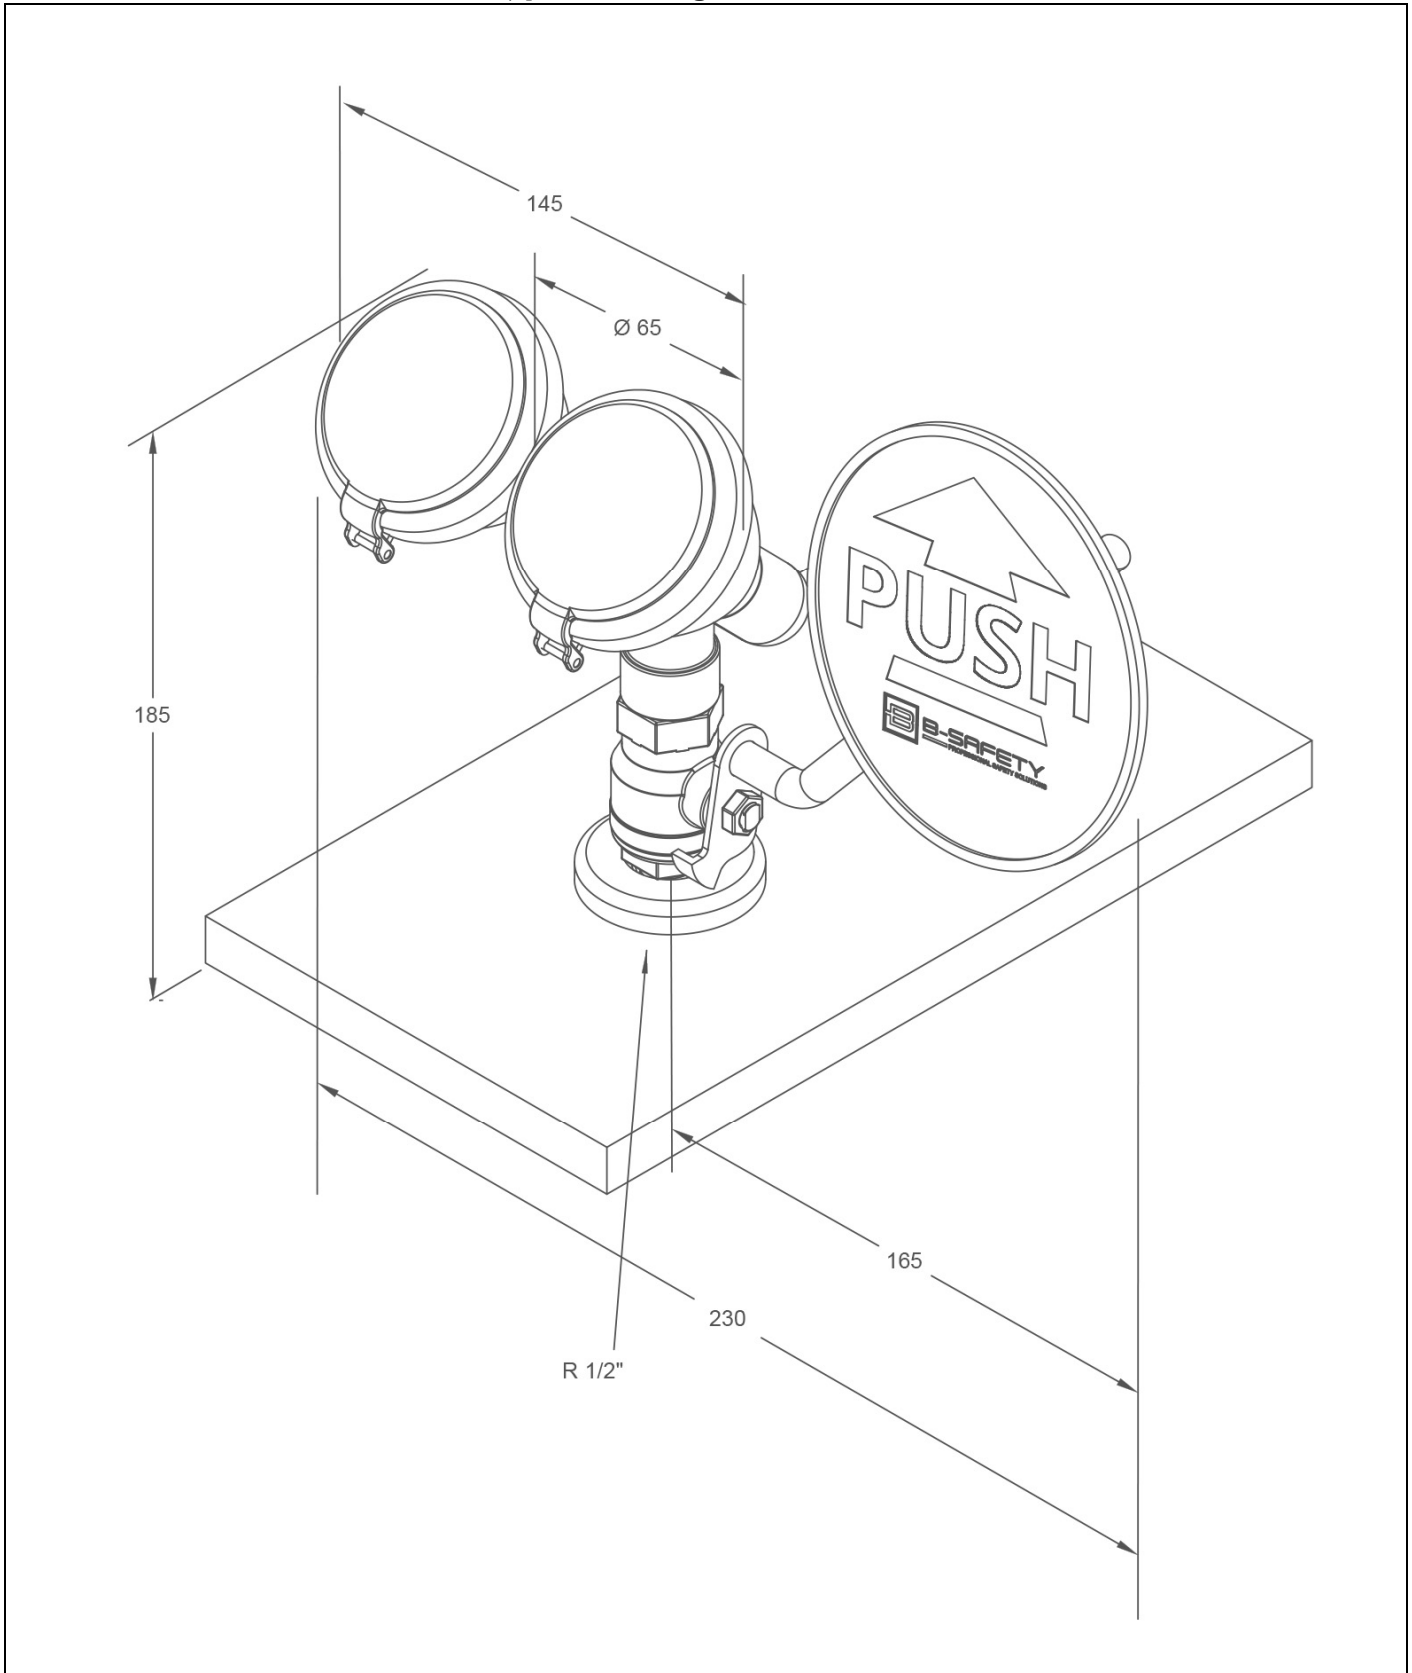

BR 200 085

Laveur D'yeux de sécurité B-SAFETY ClassicLine avec deux pommes de  
douche à 45°, pour montage sur table

#### Description technique

Laveur D'yeux de sécurité B-SAFETY ClassicLine avec deux pommes de douche à 45°, pour montage sur table

- Filetage de raccordement M 1/2", longueur 60 mm, avec kit de fixation avec écrou G1/2" avec 2 vis M5 pour un montage d'accès difficile, avec disque répartiteur, rosace fixe, étanchéité à la surface de montage au moyen d'un joint torique
- Régulateur de débit automatique intégré de 14 litres / minute pour un type de jet conforme aux normes lors d'une plage de fonctionnement définie à une pression d'écoulement de 1,5 à 5 bar
- Robinet à boisseau sphérique de 1/2" en acier inoxydable avec levier de commande PUSH, certifié et homologué DIN-DVGW
- Panneau de commande en acier, revêtement époxy vert résistant aux produits chimiques, longueur 130 mm, avec grand signal « PUSH », fluorescent selon la norme NF 67510.
- Raccord double 1/2" en acier inoxydable
- Pommes de douche haute performance à large jet, coudées à 45°, avec plaque de pulvérisateur en plastique, résistantes au calcaire, avec protection en caoutchouc et cache-poussière étanche avec mécanisme rabattable, montées au moyen d'une fourche de distribution
- Panneau indicateur pour Laveur D'yeux selon NF EN ISO 7010 et ASR A1.3, film en PVC autocollant, dimensions 100 x 100 mm, distance de reconnaissance 10 mètres
- Hauteur 175 mm, largeur totale avec levier 250 mm
- Hauteur de pose 825 mm (± 200 mm)
- Selon BGI/GUV-I 850-0, NF 1988 et NF EN 1717
- Selon ANSI Z358.1-2014 et NF EN 15154-2:2006
- Certifié et homologué DIN-DVGW

#### Caractéristiques techniques

Pression de débit minimale : 1,5 bar  
 Pression de service : 1,5 à 5 bars  
 Débit : 14 litres / minute  
 Raccord d'eau : M 1/2"  
 Dimensions (H x L) : 175 x 250 mm