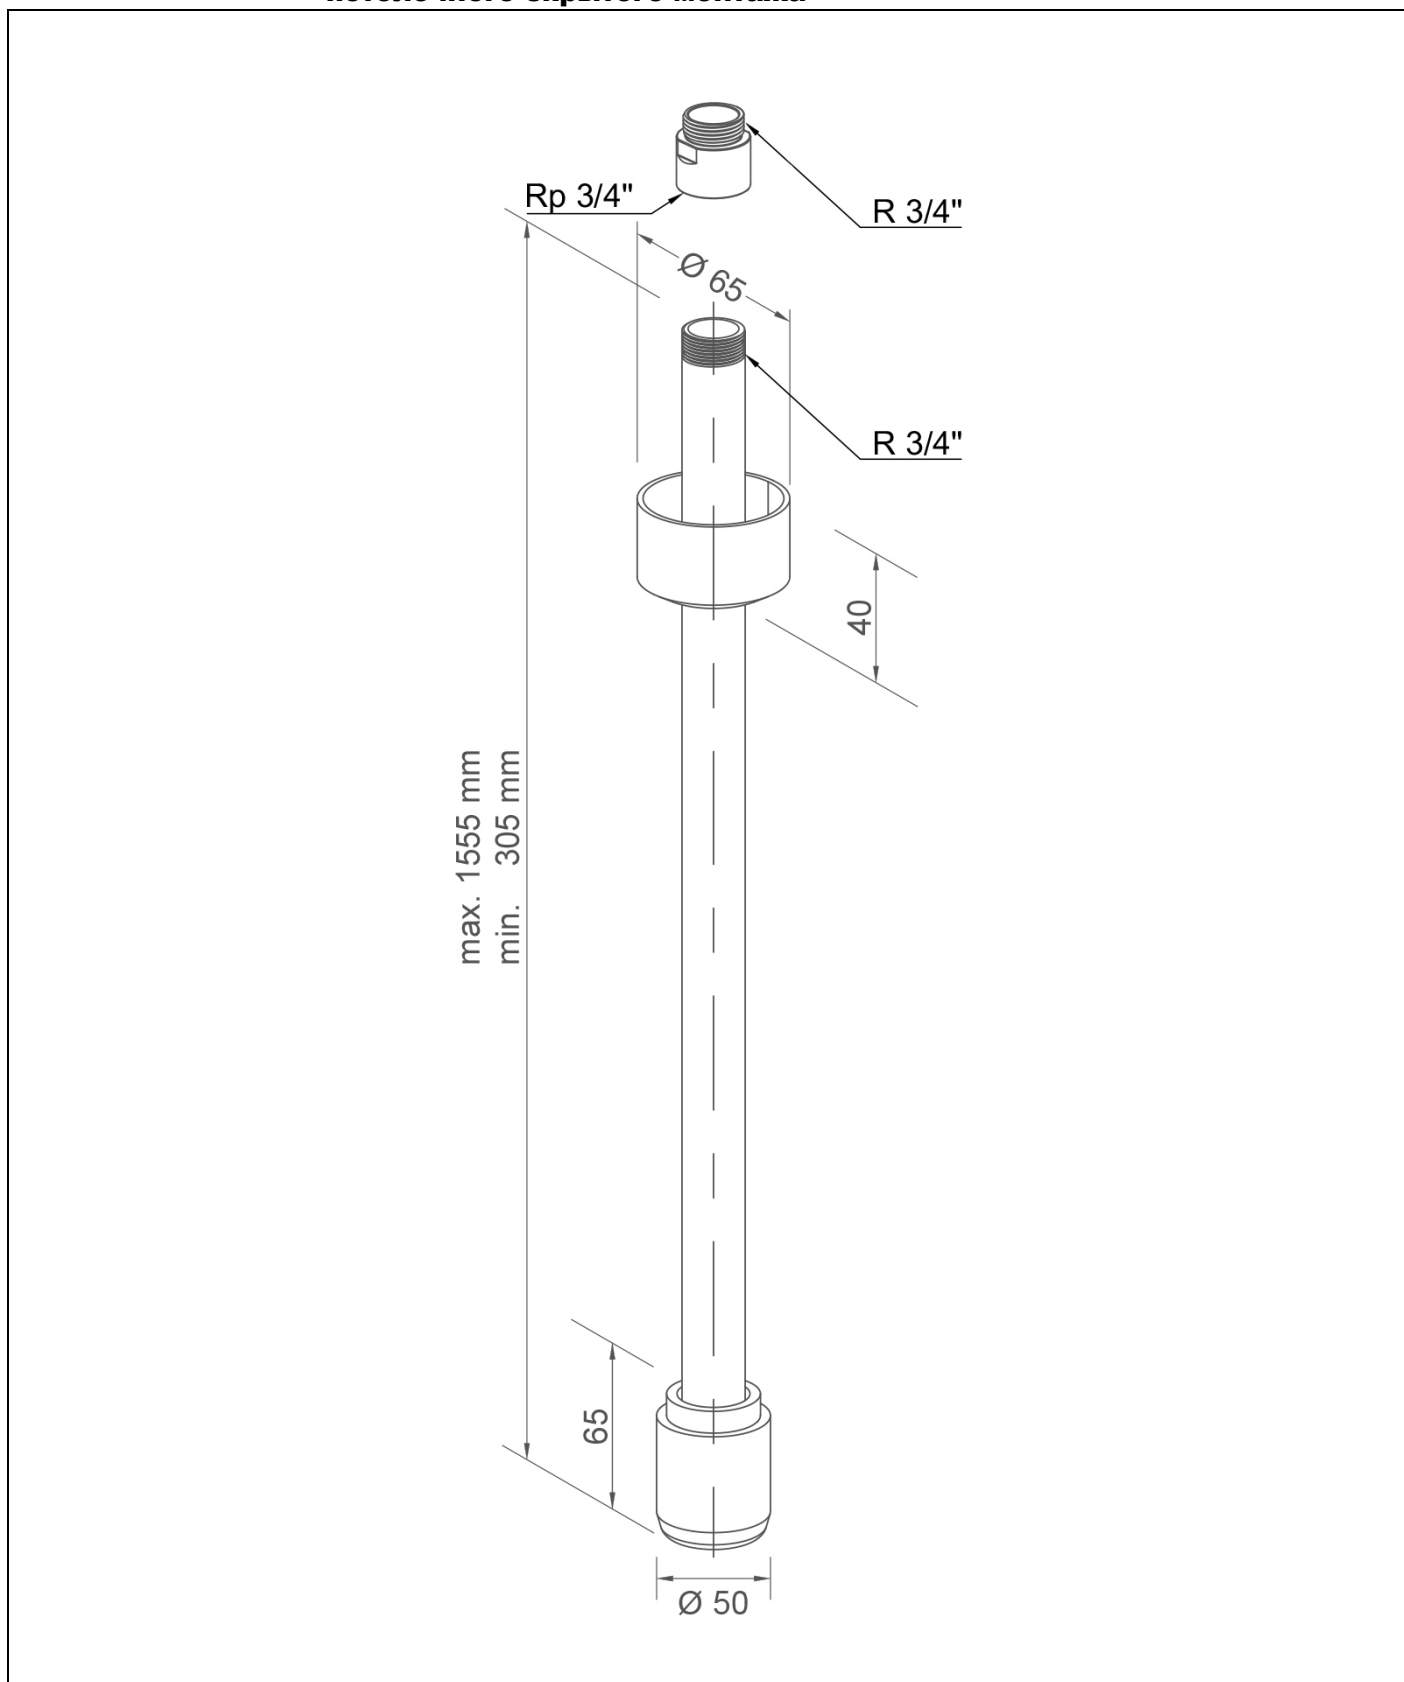

BR 075 085 / V

ClassicLine аварийная душевая консоль вариативная для
потолочного скрытого монтажа